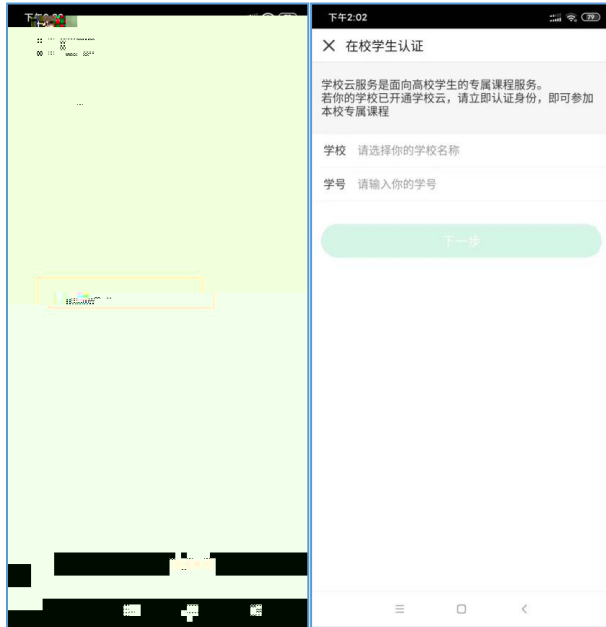

2.

“ ”

3. a(qq) b()

<https://www.icourse163.org>

1. b c()

2. c b
3. a b

2. A B C... app

3. app

7.

1
1

资料设置 帐号设置 邮件设置

当前登录帐号: 13511063484 (爱课程网帐号) [修改密码](#)
学习记录以当前登录帐号为准

网易邮箱帐号: 绑定后可使用该邮箱直接登录当前帐户
[绑定邮箱帐号](#)

手机帐号: 绑定手机后可使用该手机号直接登录当前帐户
136****0043
[解绑](#) [更换手机](#) [密码设置](#)

第三方帐号: 绑定后可使用以下帐号直接登录当前帐户

 微信 / 绑定  微博 / 绑定  腾讯QQ / 绑定