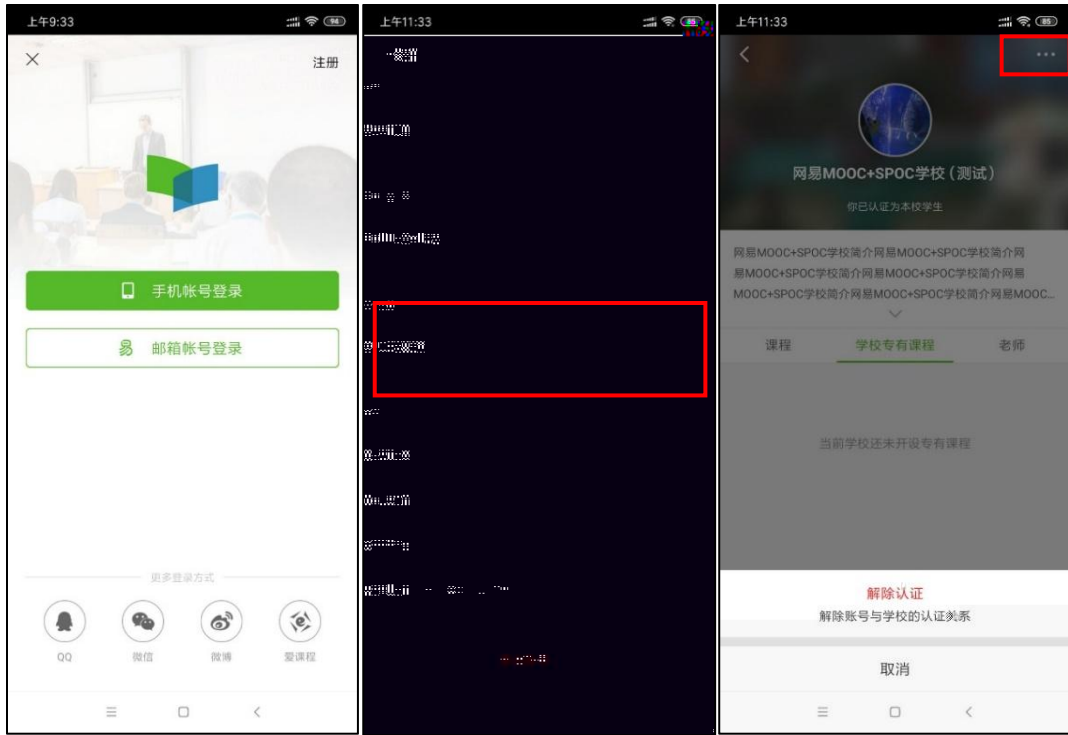

2.

“ ”

3. a(qq) b()

<https://www.icourse163.org>

1. b c()

2. c b
3. a b

2. A B C... app

3. app

7.

1
1

资料设置 帐号设置 邮件设置

当前登录帐号: 13511063484 (爱课程网帐号) [修改密码](#)
学习记录以当前登录帐号为准

网易邮箱帐号: 绑定后可使用该邮箱直接登录当前帐户
[绑定邮箱帐号](#)

手机帐号: 绑定手机后可使用该手机号直接登录当前帐户
136****0043
[解绑](#) [更换手机](#) [密码设置](#)

第三方帐号: 绑定后可使用以下帐号直接登录当前帐户

 微信 / 绑定  微博 / 绑定  腾讯QQ / 绑定